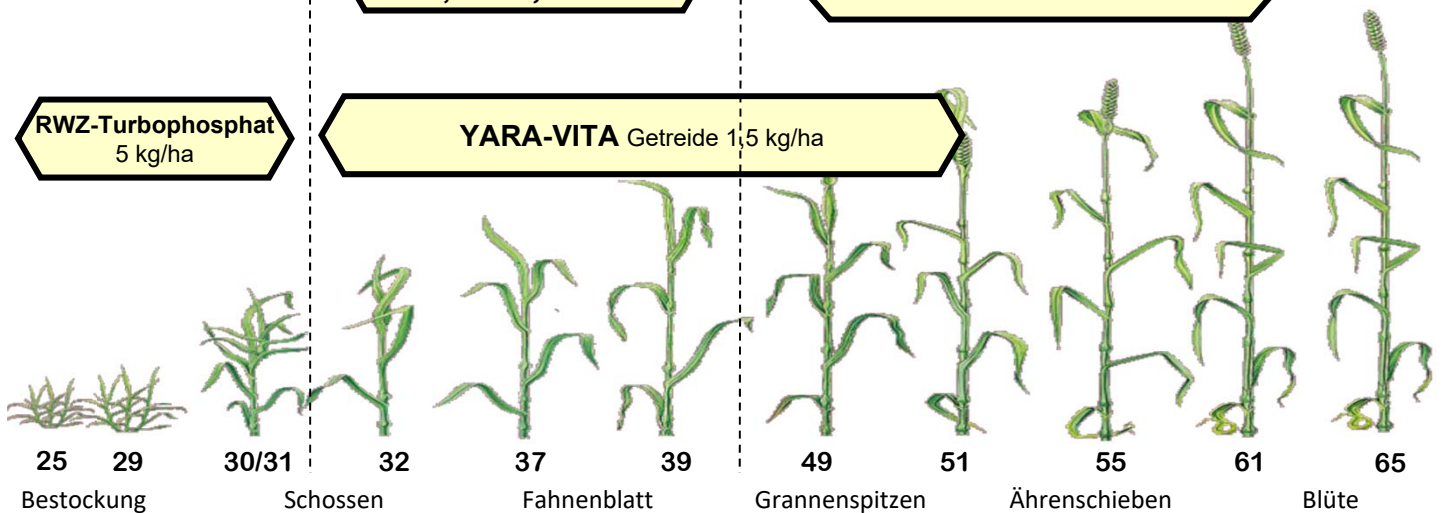

Fungizideinsatz im Winterweizen

Fusariumbekämpfung
Ährenkrankheiten

Ampera
1,5 l/ha

T1: Halmbruch,
Mehltau, Septoria, Roste, ...

**Gladio + Unix
Moddus**
0,6 + 0,6 + 0,4 l/ha

T2: Fungizidkombination gegen
Septoria, Roste, Mehltau, DTR

Elatus Era Opti
1,0l + 1,5 l/ha

oder

Moddus Start
0,2 l/ha

**Ampera
Moddus**
1,5 + 0,4 l/ha

Seguris Opti
1,0l + 1,5 l/ha

RWZ-Turbophosphat
5 kg/ha

YARA-VITA Getreide 1,5 kg/ha

Pflanzenschutz in Triticale/GPS

Standard-

Behandlung:

Halmbruch, Mehltau
Braunrost, Rhyncho
ab EC 31

Gladio + Unix+ Moddus

0,6 + 0,6 + 0,5 l/ha

oder

Ampera + Moddus

1,5 + 0,5 l/ha

Fungizideinsatz in Wintergerste

Fungizidkombination gegen
Rhyncho, Ramularia, Netzflecken, Zwergrost, Mehltau

Elatius Era Opti

1,0 + 1,5 l/ha

Moddus

0,4 (zz)- 0,6 (mz) l/ha

Karate Zeon 75 ml/ha

Sollten Sie weitere Fragen zum Pflanzenschutz haben oder eine individuelle Beratung zu Mischungen und Aufwandmengen für Ihre spezielle Befallssituation wünschen, können Sie sich jederzeit an uns wenden.