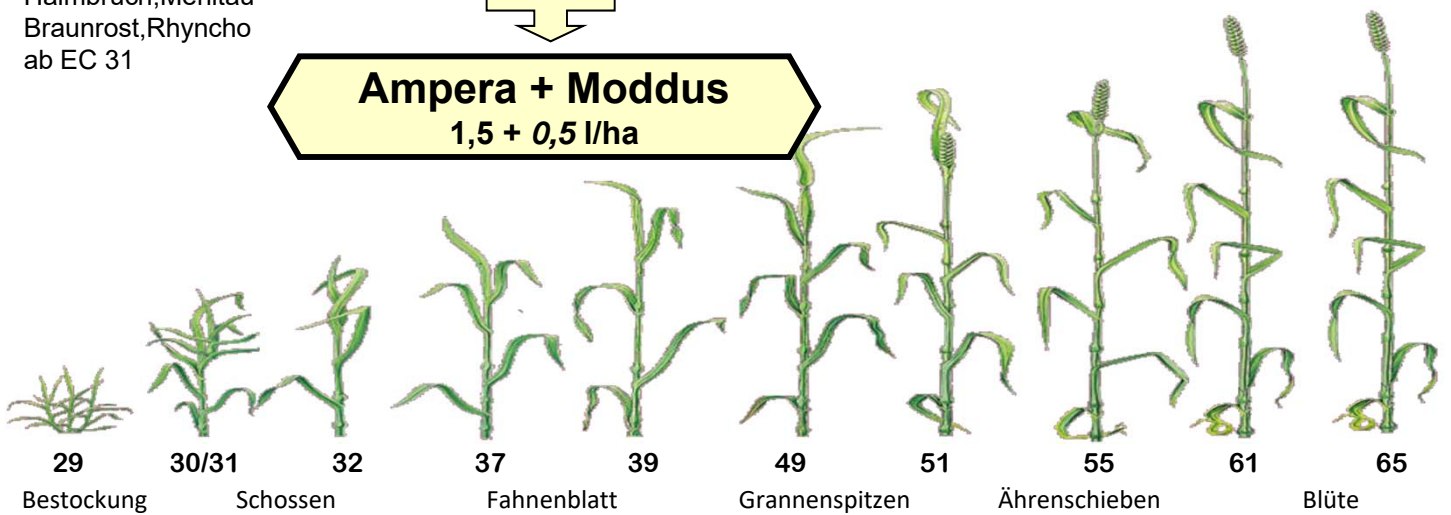

Standard-

Behandlung:

Halmbruch, Mehltau
Braunrost, Rhyncho
ab EC 31

Gladio + Unix+ Moddus

0,6 + 0,6 + 0,5 l/ha

oder

Ampera + Moddus

1,5 + 0,5 l/ha

Fungizideinsatz in Wintergerste

Fungizidkombination gegen
Rhyncho, Ramularia, Netzflecken, Zwergrost, Mehltau

Elatius Era Opti

1,0 + 1,5 l/ha

Moddus

0,4 (zz)- 0,6 (mz) l/ha

Karate Zeon 75 ml/ha

Sollten Sie weitere Fragen zum Pflanzenschutz haben oder eine individuelle Beratung zu Mischungen und Aufwandmengen für Ihre spezielle Befallssituation wünschen, können Sie sich jederzeit an uns wenden.