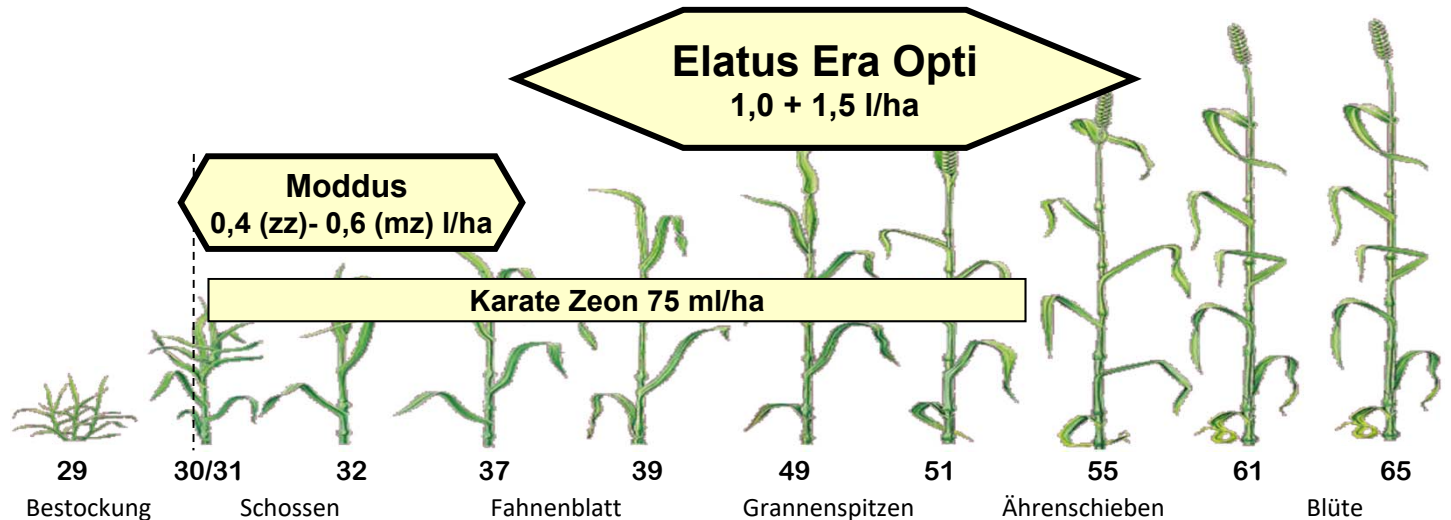

Fungizideinsatz in Wintergerste

Fungizidkombination gegen
Rhyncho, Ramularia, Netzflecken, Zwergrost, Mehltau

Elatius Era Opti

1,0 + 1,5 l/ha

Moddus

0,4 (zz)- 0,6 (mz) l/ha

Karate Zeon 75 ml/ha

Sollten Sie weitere Fragen zum Pflanzenschutz haben oder eine individuelle Beratung zu Mischungen und Aufwandmengen für Ihre spezielle Befallssituation wünschen, können Sie sich jederzeit an uns wenden.